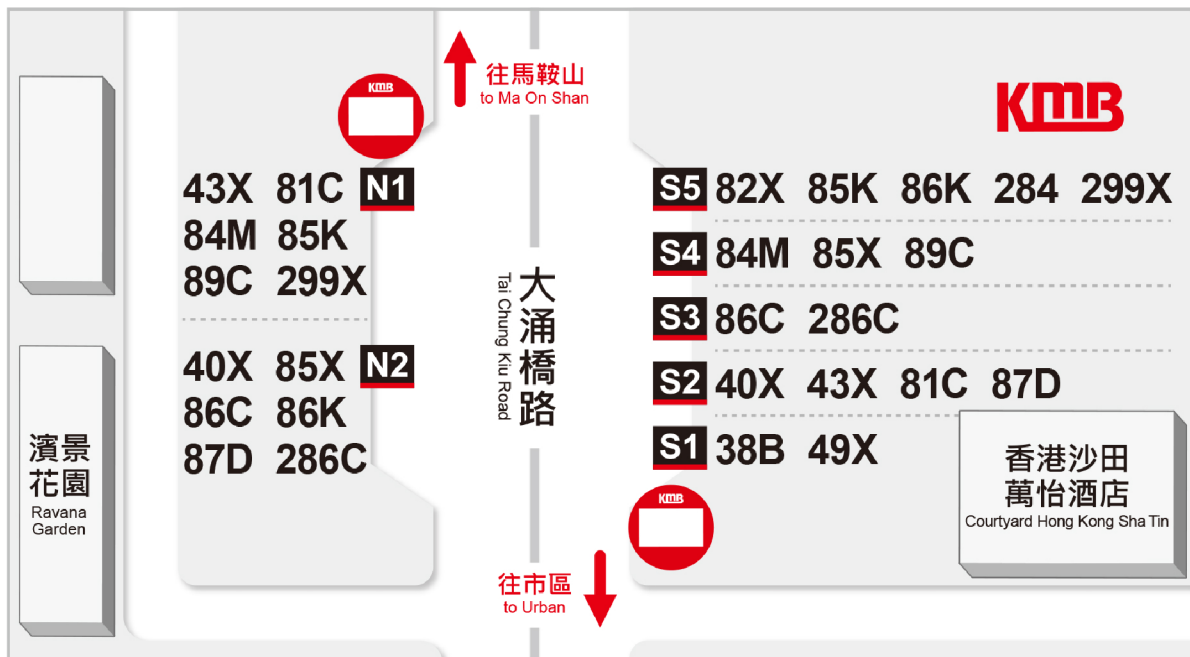

大老山隧道
轉車站
Tate's Cairn Tunnel
Interchange

九龍灣·觀塘
Kowloon Bay, Kwun Tong
89C

86C 286C

81C 87D

長沙灣·深水埗
Cheung Sha Wan, Sham Shui Po

油尖旺·紅磡
Yau Tsim Mong, Hung Hom

Heartbeat of the City

城市脈搏

www.kmb.hk

顧客服務熱線 2745 4466

f KMB 九巴專頁 | Instagram kmbhongkong

石門轉車站月台位置

Shek Mun Interchange Platform

目的地 Destination	轉乘路線 Interchange Routes	月台 Platform
西貢 Sai Kung	299X	N1
耀安 Yiu On	43X 81C	
恆安 Heng On	85K 89C	
富安花園 Chevalier Garden	84M	
烏溪沙站 Wu Kai Sha Station	40X	N2
馬鞍山市中心 Ma On Shan Town Centre	85X	
錦英 Kam Ying	86K 87D	
利安 Lee On	86C 286C	